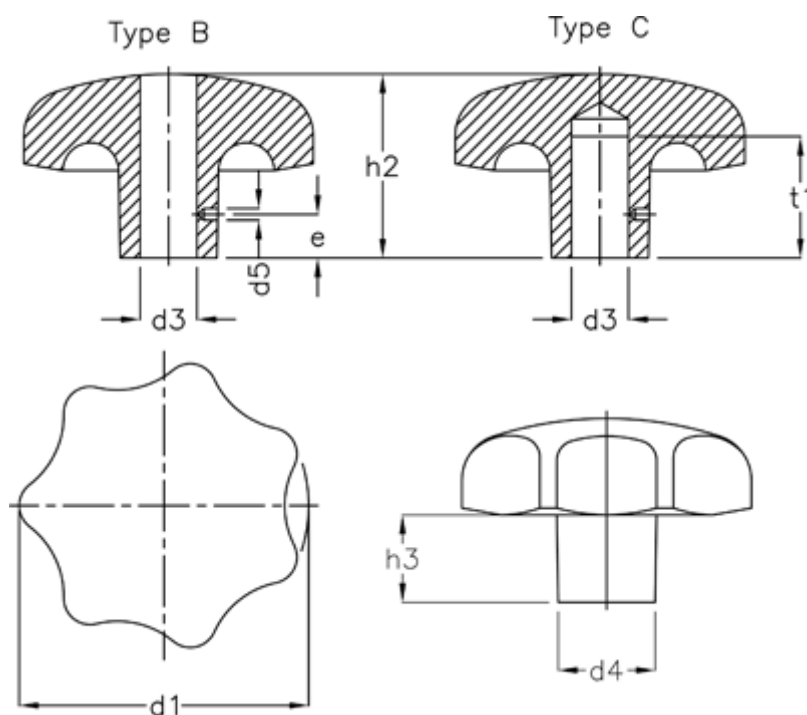

Varenummer: 20529220

Beskrivelse: E+G Stjernegreb DIN 6336-GG-50-B10-B

Mål

$d1$	= 50
$d3$	= B 10
$d4$	= 18
$d5$	= 2.8
e	= 8
$h2$	= 32
$h3$	= 17
$t1$ min.	= 18